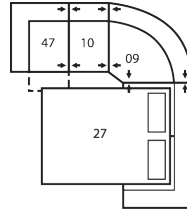

## Dimensions

- A - Seat Depth - 22" / 56cm
- B - Seat Height - 19" / 48cm
- C - Arm Height - 25" / 64cm

**Seat Cushion Foam and Fibre-filled**

**Components** - five year pro-rated warranty

**CONFIGURATION MA**

107 x 107"

272 x 272cm

**CONFIGURATION MB**

103 x 121"

262 x 307cm

**CONFIGURATION MD**

116 x 121"

295 x 307cm

**CONFIGURATION ME**

166 x 75"

422 x 191cm

**CONFIGURATION MF**

124 x 72"

315 x 183cm

**CONFIGURATION MH**

115 x 68"

292 x 173cm

**CONFIGURATION MI**

151 x 68"

384 x 173cm