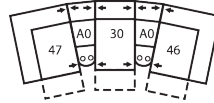

## Dimensions

- A - Seat Depth - 22" / 56cm
- B - Seat Height - 19" / 48cm
- C - Arm Height - 25" / 64cm

**CONFIGURATION MD**

116 x 121"

295 x 307cm

**CONFIGURATION ME**

166 x 75"

422 x 191cm

**CONFIGURATION MF**

124 x 72"

315 x 183cm

**CONFIGURATION MH**

115 x 68"

292 x 173cm

**CONFIGURATION MI**

151 x 68"

384 x 173cm