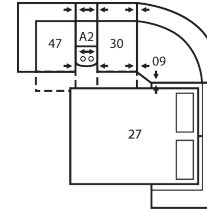

## Dimensions

- A - Seat Depth - 22" / 56cm
- B - Seat Height - 19" / 48cm
- C - Arm Height - 25" / 64cm

**Seat Cushion Foam and Fibre-filled**

**Components** - five year pro-rated warranty

**CONFIGURATION MA**

107 x 107"

272 x 272cm

**CONFIGURATION MB**

103 x 121"

262 x 307cm

**CONFIGURATION MD**

116 x 121"

295 x 307cm

**CONFIGURATION ME**

166 x 75"

422 x 191cm

**CONFIGURATION MF**

124 x 72"

315 x 183cm

**CONFIGURATION MH**

115 x 68"

292 x 173cm

**CONFIGURATION MI**

151 x 68"

384 x 173cm