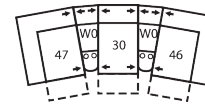

## Dimensions

- A - Seat Depth - 20" / 51cm
- B - Seat Height - 18.5" / 47cm
- C - Arm Height - 25" / 64cm

150 x 76"

381 x 193cm

**CONFIGURATION M1**

153 x 66"

389 x 168cm

**CONFIGURATION MX**

112 x 70"

284 x 178cm

**CONFIGURATION MY**

155 x 74"

394 x 188cm