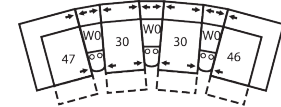

## Dimensions

- A - Seat Depth - 20" / 51cm
- B - Seat Height - 18.5" / 47cm
- C - Arm Height - 25" / 64cm

150 x 76"

381 x 193cm

**CONFIGURATION M1**

153 x 66"

389 x 168cm

**CONFIGURATION MX**

112 x 70"

284 x 178cm

**CONFIGURATION MY**

155 x 74"

394 x 188cm