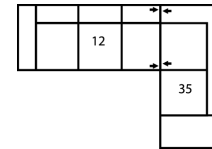

## Dimensions

- A - Seat Depth - 22" / 56cm
- B - Seat Height - 19" / 48cm
- C - Arm Height - 22" / 56cm

130 x 60"

330 x 152cm

**CONFIGURATION C8**

107 x 60"

272 x 152cm

**CONFIGURATION CH**

115 x 89"

292 x 226cm

**CONFIGURATION C9**

115 x 84"

292 x 213cm

**CONFIGURATION C1**

84 x 60"

213 x 152cm