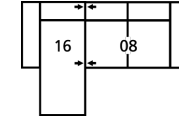

## Dimensions

- A - Seat Depth - 22" / 56cm
- B - Seat Height - 19" / 48cm
- C - Arm Height - 22" / 56cm

130 x 60"

330 x 152cm

**CONFIGURATION C8**

107 x 60"

272 x 152cm

**CONFIGURATION CH**

115 x 89"

292 x 226cm

**CONFIGURATION C9**

115 x 84"

292 x 213cm

**CONFIGURATION C1**

84 x 60"

213 x 152cm